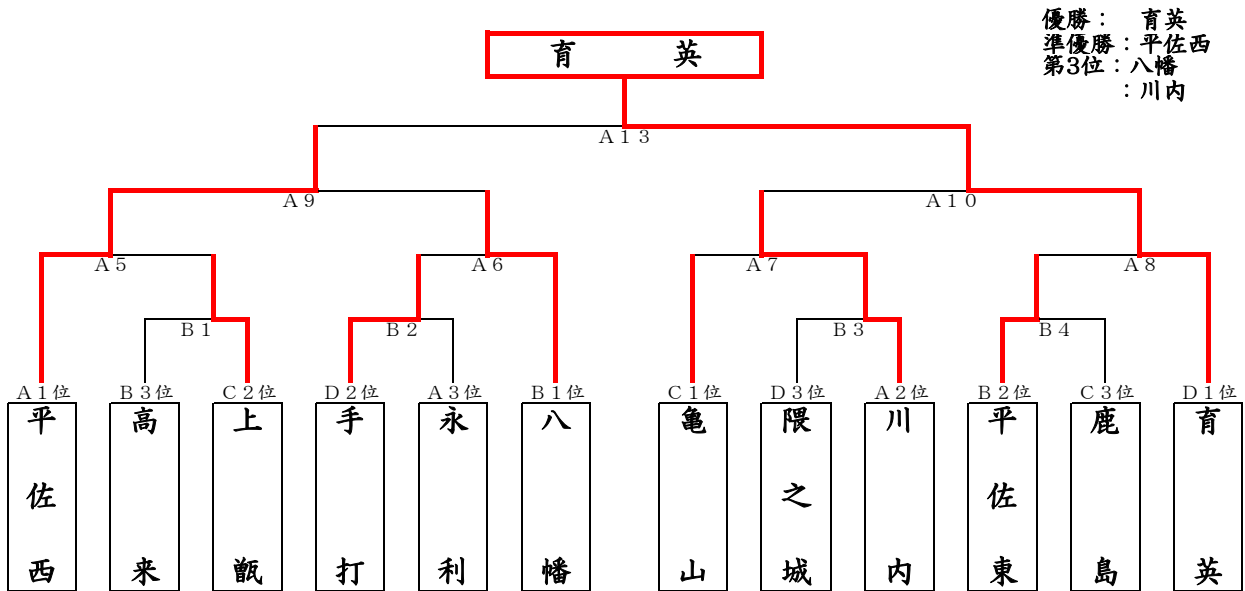

第13回薩摩川内市地区コミュニティ対抗綱引競技大会決勝トーナメント

【男子決勝 トーナメント】

※ 対戦チームの、左側が R 右側が L で試合を行います。

【女子決勝 トーナメント】

※ 対戦チームの、左側が R 右側が L で試合を行います。