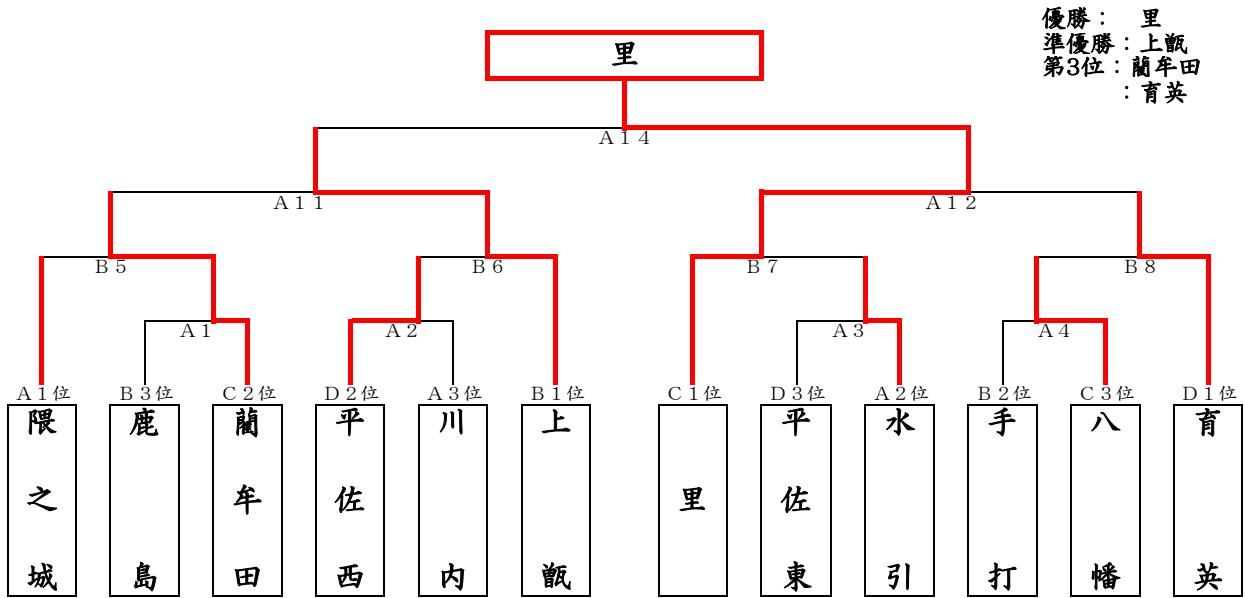

第13回薩摩川内市地区コミュニティ対抗綱引競技大会決勝トーナメント

【男子決勝 トーナメント】

※ 対戦チームの、左側が R 右側が L で試合を行います。

【女子決勝 トーナメント】

※ 対戦チームの、左側が R 右側が L で試合を行います。