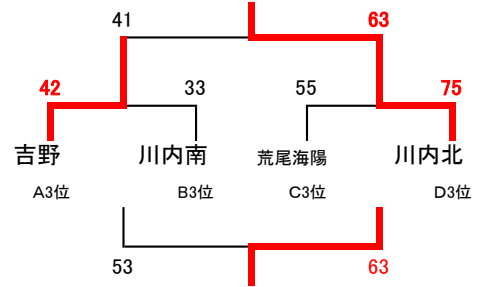

- 1位 小林
- 2位 加治木
- 3位 川内北

女子の部

- 1位 川内北
- 2位 餌肥
- 3位 吉野

- 1位 日章学園
- 2位 緑丘
- 3位 川内中央

- 1位 荒尾海陽
- 2位 鹿児島純心
- 3位 川内南

- 1位 れいめい
- 2位 松橋
- 3位 米ノ津

* Aパート: 全チーム勝敗が並んだため得失点で決定

※ 順位決定方法 ①勝率 ②得失点 ③ゴールアベレージ(総得点÷総失点)の順で決定

12月26日(金)

男子の部

1位～4位トーナメント

優勝 小林中学校

5位～8位トーナメント

9位～12位トーナメント

女子の部

1位～4位トーナメント