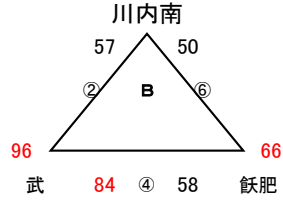

第67回川内籠球祭

平成26年川内籠球祭中学校の部

試合結果

12月25日(木)

男子の部

- 1位 れいめい
- 2位 出水
- 3位 吉野

- 1位 武
- 2位 餌肥
- 3位 川内南

- 1位 緑丘
- 2位 川内中央
- 3位 荒尾海陽

- 1位 小林
- 2位 加治木
- 3位 川内北

女子の部

- 1位 川内北
- 2位 餌肥
- 3位 吉野

- 1位 日章学園
- 2位 緑丘
- 3位 川内中央

- 1位 荒尾海陽
- 2位 鹿児島純心
- 3位 川内南

- 1位 れいめい
- 2位 松橋
- 3位 米ノ津

* Aパート: 全チーム勝敗が並んだため得失点で決定

※ 順位決定方法 ①勝率 ②得失点 ③ゴールアベレージ(総得点÷総失点)の順で決定

12月26日(金)

男子の部

1位～4位トーナメント

優勝 小林中学校

5位～8位トーナメント

9位～12位トーナメント

女子の部

1位～4位トーナメント