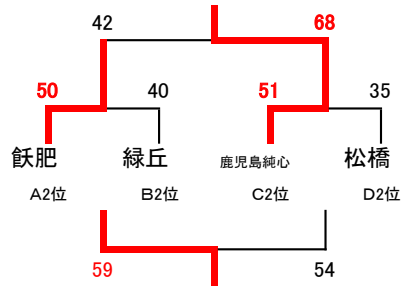

5位～8位トーナメント