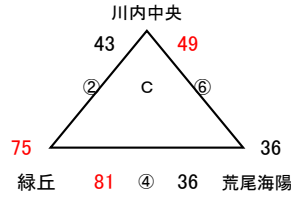

第67回川内籠球祭

平成26年川内籠球祭中学校の部

試合結果

12月25日(木)

男子の部

- 1位 れいめい
- 2位 出水
- 3位 吉野

- 1位 武
- 2位 餌肥
- 3位 川内南

- 1位 緑丘
- 2位 川内中央
- 3位 荒尾海陽

- 1位 小林
- 2位 加治木
- 3位 川内北

女子の部

- 1位 川内北
- 2位 餌肥
- 3位 吉野

- 1位 日章学園
- 2位 緑丘
- 3位 川内中央

- 1位 荒尾海陽
- 2位 鹿児島純心
- 3位 川内南

- 1位 れいめい
- 2位 松橋
- 3位 米ノ津

* Aパート: 全チーム勝敗が並んだため得失点で決定

※ 順位決定方法 ①勝率 ②得失点 ③ゴールアベレージ(総得点÷総失点)の順で決定