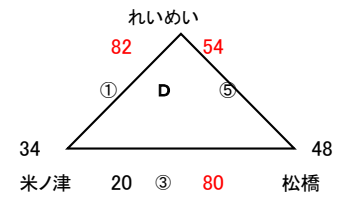

第67回川内籠球祭

平成26年川内籠球祭中学校の部

試合結果

12月25日(木)

男子の部

- 1位 れいめい
- 2位 出水
- 3位 吉野

- 1位 武
- 2位 餌肥
- 3位 川内南

- 1位 緑丘
- 2位 川内中央
- 3位 荒尾海陽

- 1位 小林
- 2位 加治木
- 3位 川内北

女子の部

- 1位 川内北
- 2位 餌肥
- 3位 吉野

- 1位 日章学園
- 2位 緑丘
- 3位 川内中央

- 1位 荒尾海陽
- 2位 鹿児島純心
- 3位 川内南

- 1位 れいめい
- 2位 松橋
- 3位 米ノ津

* Aパート: 全チーム勝敗が並んだため得失点で決定

※ 順位決定方法 ①勝率 ②得失点 ③ゴールアベレージ(総得点÷総失点)の順で決定

12月26日(金)

男子の部

1位～4位トーナメント

優勝 小林中学校

5位～8位トーナメント

9位～12位トーナメント

女子の部

1位～4位トーナメント