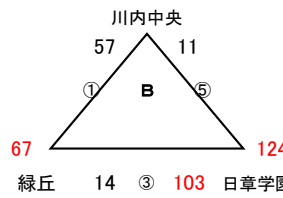

第67回川内籠球祭

平成26年川内籠球祭中学校の部

試合結果

12月25日(木)

男子の部

- 1位 れいめい
- 2位 出水
- 3位 吉野

- 1位 武
- 2位 餌肥
- 3位 川内南

- 1位 緑丘
- 2位 川内中央
- 3位 荒尾海陽

- 1位 小林
- 2位 加治木
- 3位 川内北

女子の部

- 1位 川内北
- 2位 餌肥
- 3位 吉野

- 1位 日章学園
- 2位 緑丘
- 3位 川内中央

- 1位 荒尾海陽
- 2位 鹿児島純心
- 3位 川内南

- 1位 れいめい
- 2位 松橋
- 3位 米ノ津

* Aパート: 全チーム勝敗が並んだため得失点で決定

※ 順位決定方法 ①勝率 ②得失点 ③ゴールアベレージ(総得点÷総失点)の順で決定

12月26日(金)

男子の部

1位～4位トーナメント

優勝 小林中学校

5位～8位トーナメント

9位～12位トーナメント

女子の部

1位～4位トーナメント