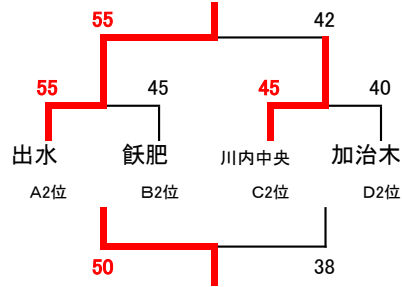

- 1位 小林
- 2位 加治木
- 3位 川内北

女子の部

- 1位 川内北
- 2位 餌肥
- 3位 吉野

- 1位 日章学園
- 2位 緑丘
- 3位 川内中央

- 1位 荒尾海陽
- 2位 鹿児島純心
- 3位 川内南

- 1位 れいめい
- 2位 松橋
- 3位 米ノ津

* Aパート: 全チーム勝敗が並んだため得失点で決定

※ 順位決定方法 ①勝率 ②得失点 ③ゴールアベレージ(総得点÷総失点)の順で決定

12月26日(金)

男子の部

1位～4位トーナメント

優勝 小林中学校

5位～8位トーナメント

9位～12位トーナメント

女子の部

1位～4位トーナメント