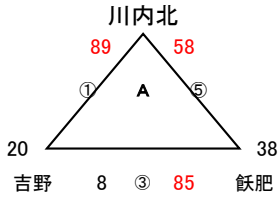

第67回川内籠球祭

平成26年川内籠球祭中学校の部

試合結果

12月25日(木)

男子の部

- 1位 れいめい
- 2位 出水
- 3位 吉野

- 1位 武
- 2位 餌肥
- 3位 川内南

- 1位 緑丘
- 2位 川内中央
- 3位 荒尾海陽

- 1位 小林
- 2位 加治木
- 3位 川内北

女子の部

- 1位 川内北
- 2位 餌肥
- 3位 吉野

- 1位 日章学園
- 2位 緑丘
- 3位 川内中央

- 1位 荒尾海陽
- 2位 鹿児島純心
- 3位 川内南

- 1位 れいめい
- 2位 松橋
- 3位 米ノ津

* Aパート: 全チーム勝敗が並んだため得失点で決定

※ 順位決定方法 ①勝率 ②得失点 ③ゴールアベレージ(総得点÷総失点)の順で決定