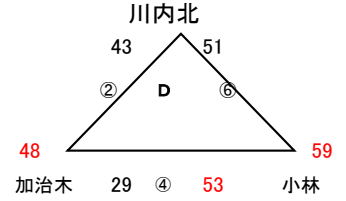

第67回川内籠球祭

平成26年川内籠球祭中学校の部

試合結果

12月25日(木)

男子の部

- 1位 れいめい
- 2位 出水
- 3位 吉野

- 1位 武
- 2位 餌肥
- 3位 川内南

- 1位 緑丘
- 2位 川内中央
- 3位 荒尾海陽

- 1位 小林
- 2位 加治木
- 3位 川内北

女子の部

- 1位 川内北
- 2位 餌肥
- 3位 吉野

- 1位 日章学園
- 2位 緑丘
- 3位 川内中央

- 1位 荒尾海陽
- 2位 鹿児島純心
- 3位 川内南

- 1位 れいめい
- 2位 松橋
- 3位 米ノ津

* Aパート: 全チーム勝敗が並んだため得失点で決定

※ 順位決定方法 ①勝率 ②得失点 ③ゴールアベレージ(総得点÷総失点)の順で決定