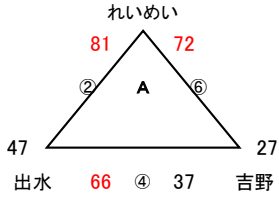

第67回川内籠球祭

平成26年川内籠球祭中学校の部

試合結果

12月25日(木)

男子の部

- 1位 れいめい
- 2位 出水
- 3位 吉野

- 1位 武
- 2位 餌肥
- 3位 川内南

- 1位 緑丘
- 2位 川内中央
- 3位 荒尾海陽

- 1位 小林
- 2位 加治木
- 3位 川内北

女子の部

- 1位 川内北
- 2位 餌肥
- 3位 吉野

- 1位 日章学園
- 2位 緑丘
- 3位 川内中央

- 1位 荒尾海陽
- 2位 鹿児島純心
- 3位 川内南

- 1位 れいめい
- 2位 松橋
- 3位 米ノ津

* Aパート: 全チーム勝敗が並んだため得失点で決定

※ 順位決定方法 ①勝率 ②得失点 ③ゴールアベレージ(総得点÷総失点)の順で決定