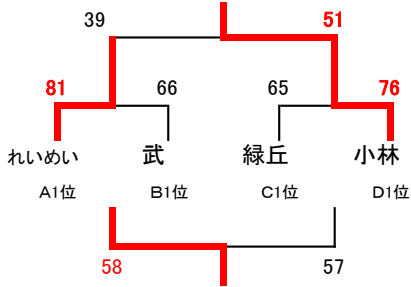

第67回川内籠球祭

平成26年川内籠球祭中学校の部

試合結果

12月25日(木)

男子の部

- 1位 れいめい
- 2位 出水
- 3位 吉野

- 1位 武
- 2位 餌肥
- 3位 川内南

- 1位 緑丘
- 2位 川内中央
- 3位 荒尾海陽

- 1位 小林
- 2位 加治木
- 3位 川内北

女子の部

- 1位 川内北
- 2位 餌肥
- 3位 吉野

- 1位 日章学園
- 2位 緑丘
- 3位 川内中央

- 1位 荒尾海陽
- 2位 鹿児島純心
- 3位 川内南

- 1位 れいめい
- 2位 松橋
- 3位 米ノ津

* Aパート: 全チーム勝敗が並んだため得失点で決定

※ 順位決定方法 ①勝率 ②得失点 ③ゴールアベレージ(総得点÷総失点)の順で決定

12月26日(金)

男子の部

1位～4位トーナメント

優勝 小林中学校

5位～8位トーナメント

9位～12位トーナメント

女子の部

1位～4位トーナメント