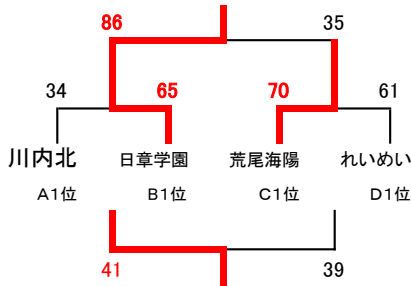

- 1位 小林
- 2位 加治木
- 3位 川内北

女子の部

- 1位 川内北
- 2位 餌肥
- 3位 吉野

- 1位 日章学園
- 2位 緑丘
- 3位 川内中央

- 1位 荒尾海陽
- 2位 鹿児島純心
- 3位 川内南

- 1位 れいめい
- 2位 松橋
- 3位 米ノ津

* Aパート: 全チーム勝敗が並んだため得失点で決定

※ 順位決定方法 ①勝率 ②得失点 ③ゴールアベレージ(総得点÷総失点)の順で決定

12月26日(金)

男子の部

1位～4位トーナメント

優勝 小林中学校

5位～8位トーナメント

9位～12位トーナメント

女子の部

1位～4位トーナメント

優勝 日章学園中学校

5位～8位トーナメント

交流戦