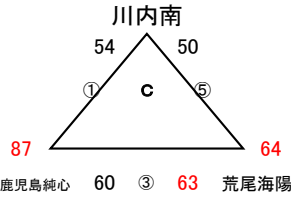

第67回川内籠球祭

平成26年川内籠球祭中学校の部

試合結果

12月25日(木)

男子の部

- 1位 れいめい
- 2位 出水
- 3位 吉野

- 1位 武
- 2位 餌肥
- 3位 川内南

- 1位 緑丘
- 2位 川内中央
- 3位 荒尾海陽

- 1位 小林
- 2位 加治木
- 3位 川内北

女子の部

- 1位 川内北
- 2位 餌肥
- 3位 吉野

- 1位 日章学園
- 2位 緑丘
- 3位 川内中央

- 1位 荒尾海陽
- 2位 鹿児島純心
- 3位 川内南

- 1位 れいめい
- 2位 松橋
- 3位 米ノ津

* Aパート: 全チーム勝敗が並んだため得失点で決定

※ 順位決定方法 ①勝率 ②得失点 ③ゴールアベレージ(総得点÷総失点)の順で決定

12月26日(金)

男子の部

1位～4位トーナメント

優勝 小林中学校

5位～8位トーナメント

9位～12位トーナメント

女子の部

1位～4位トーナメント