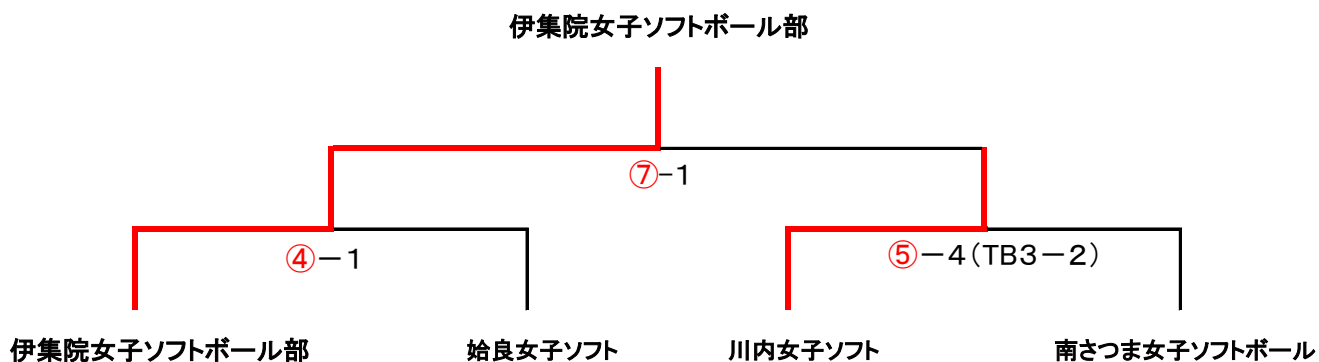

第1回Momo姫旗試合結果

【予選リンク】

【決勝トーナメント】

《チーム成績》

優勝	伊集院女子ソフトボール部
準優勝	川内女子ソフト
第3位	始良女子ソフト
	南さつま女子ソフトボール

《個人賞》

最高殊勲選手賞	松尾選手(伊集院)
敢闘賞	桑原選手(川内)
優勝監督賞	中面監督(伊集院)
打率1位	下野選手(伊集院)0.857
2位	馬込選手(伊集院)0.857
3位	前迫選手(川内) 0.666