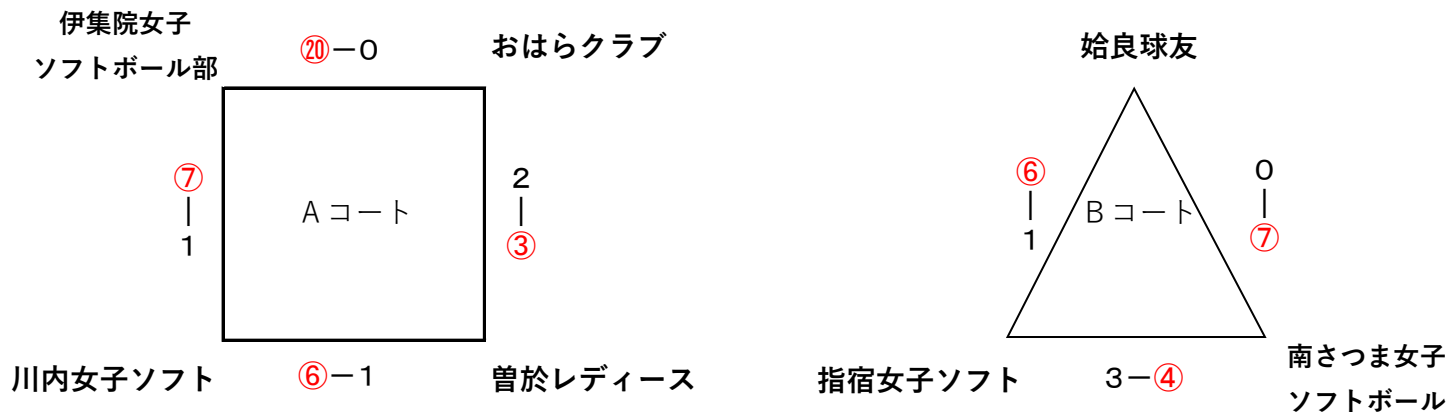

第1回Momo姫旗試合結果

【予選リンク】

【決勝トーナメント】

《チーム成績》

優勝	伊集院女子ソフトボール部
準優勝	川内女子ソフト
第3位	始良女子ソフト
	南さつま女子ソフトボール

《個人賞》

最高殊勲選手賞	松尾選手(伊集院)
敢闘賞	桑原選手(川内)
優勝監督賞	中面監督(伊集院)
打率1位	下野選手(伊集院)0.857
2位	馬込選手(伊集院)0.857
3位	前迫選手(川内) 0.666