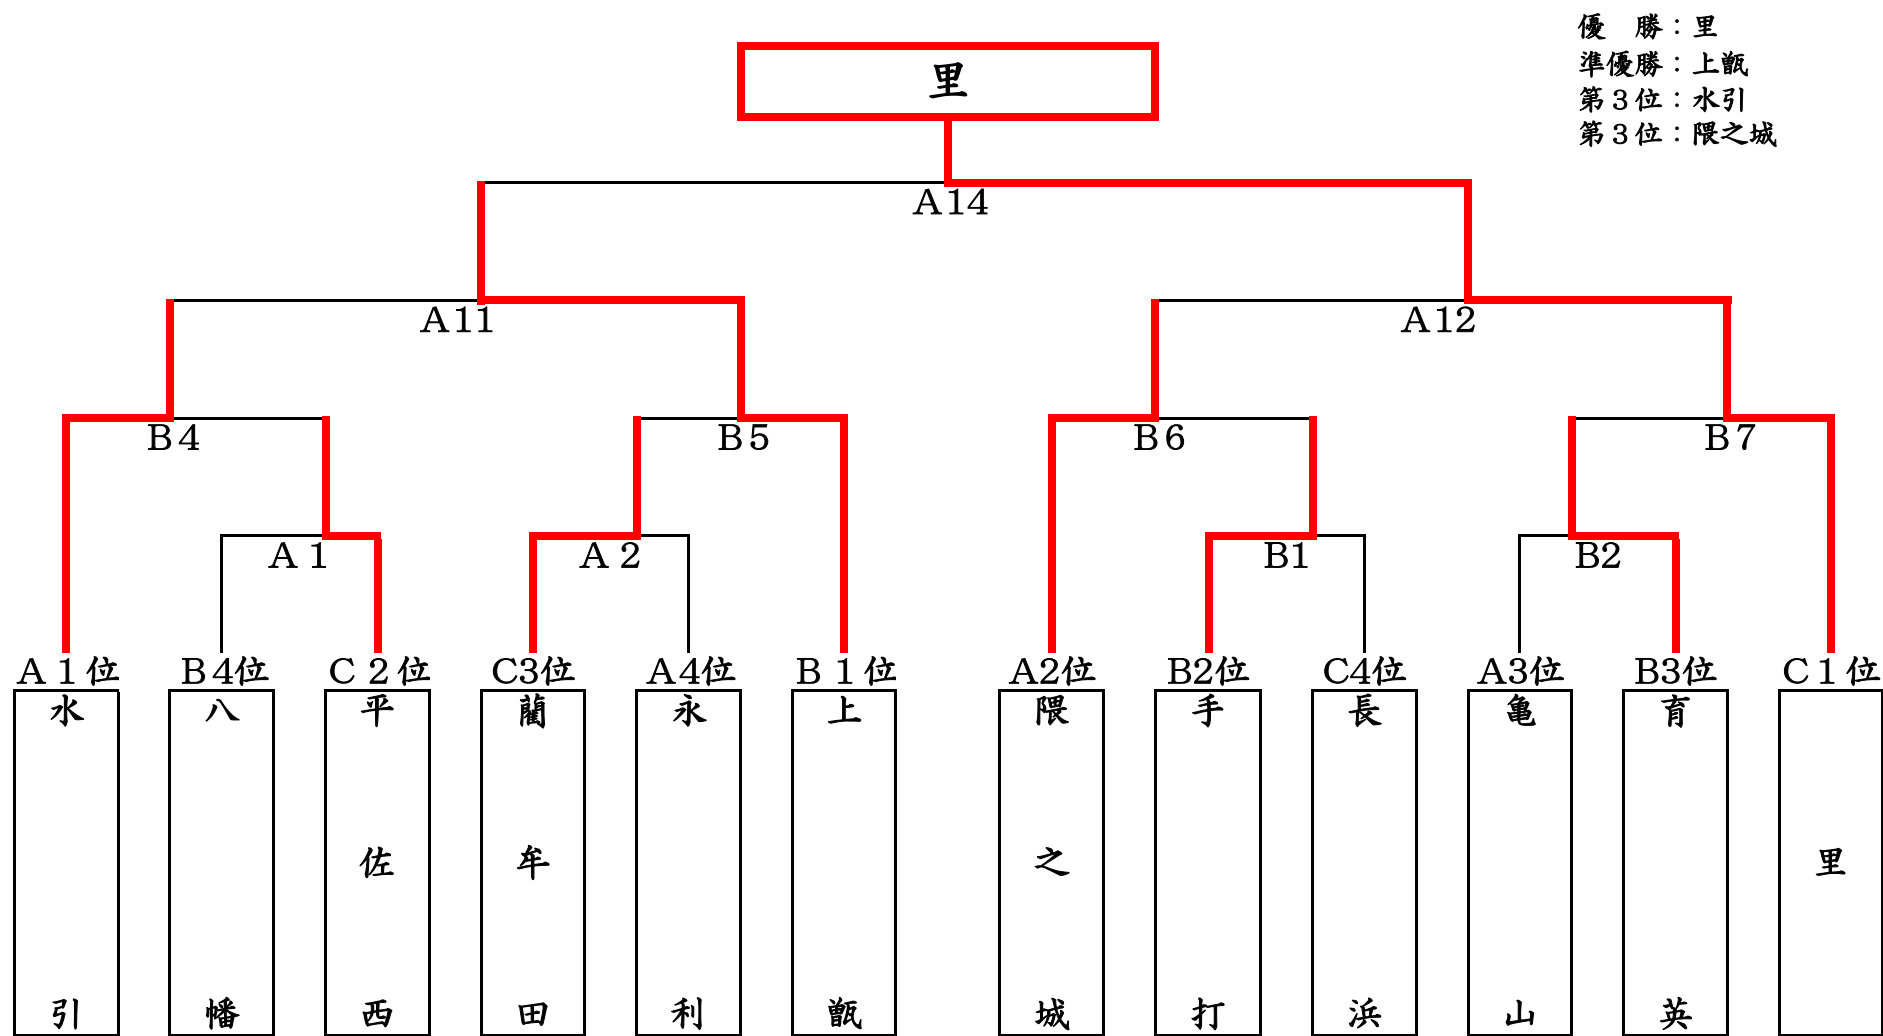

第20回薩摩川内市地区コミュニティ対抗綱引競技大会決勝トーナメント

【男子決勝 トーナメント】

※ 対戦チームの、左側が R 右側が L で試合を行います。