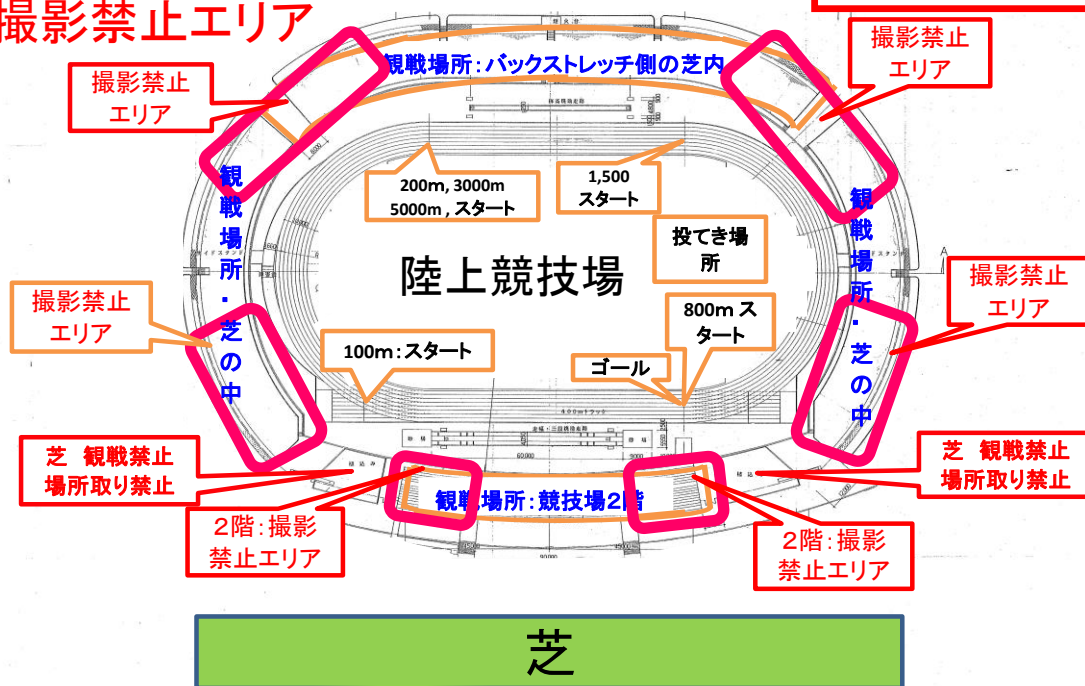

薩摩川内市
陸上記録会
撮影禁止エリア

サンドーム

アスリートへの
盗撮等防止

【 本大会における撮影規則について 】

(1) 観戦場所(芝)・競技場2階、からの禁止された場所(上記撮影禁止区域内)での撮影は禁止する。

- ①トラック種目のスタート時の前方・後方
- ②トラック種目のゴール付近
- ③投てき場所の後方付近

(2) 撮影者の状況によっては、カメラ等の映像について競技役員から確認を求められることがある。