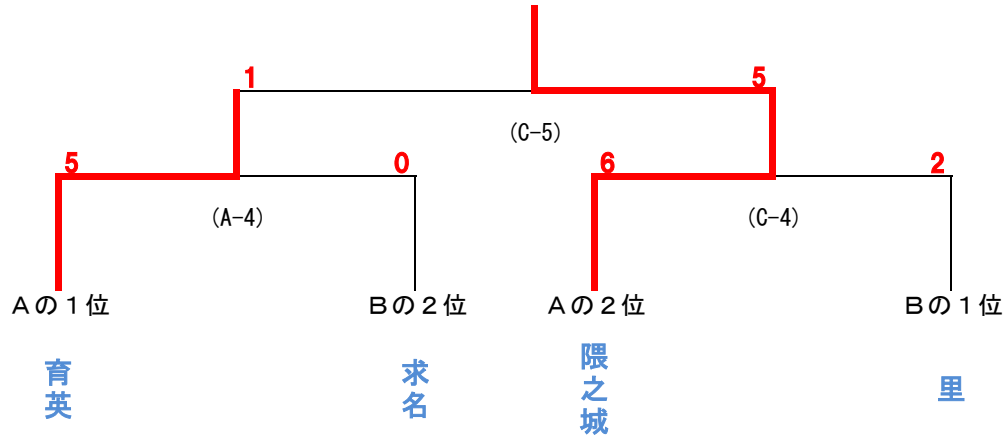

2016 (第39回) ちびっこソフトボール大会 (川内大会) 結果

期 日	平成28年8月28日 (日)
場 所	薩摩川内市総合運動公園・多目的グラウンド
開 会 式	午前8時30分

優 勝

隈之城

監督会議	8:20
入場行進	8:30
開 会 式	8:30
記念写真撮影	8:50
試合開始	9:00

決勝トーナメント

- 試合時間は、45分ゲームとし45分経過後は、新しいイニングには入らない。
- 各リーグの勝率が同率の場合は、得失点差で上位2チームを決定する。(裏の回まで行う。)
- 予選リーグは、得失点のためコールドなし。
- DPは、採用する。

予選リーグ

●コート図