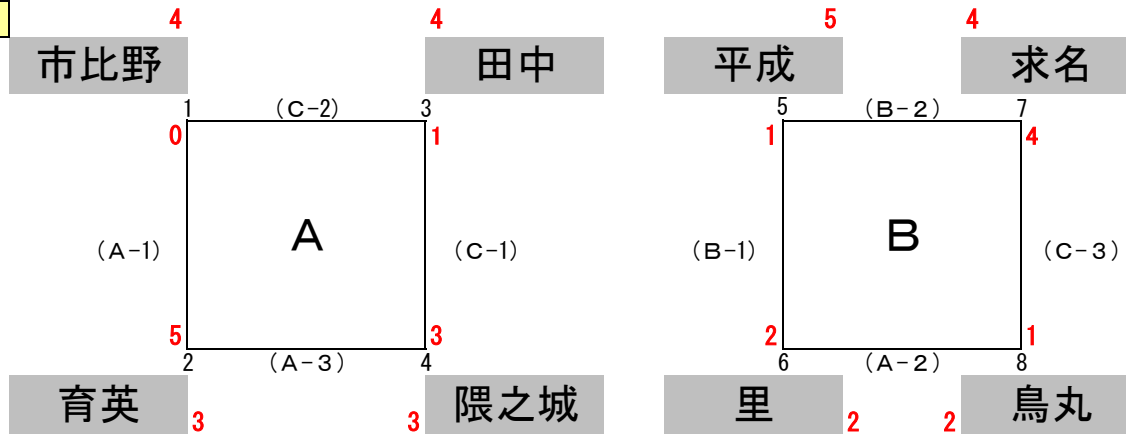

2016 (第39回) ちびっこソフトボール大会 (川内大会) 結果

期 日	平成28年8月28日 (日)
場 所	薩摩川内市総合運動公園・多目的グラウンド
開 会 式	午前8時30分

優 勝

隈之城

監督会議	8:20
入場行進	8:30
開 会 式	8:30
記念写真撮影	8:50
試合開始	9:00

決勝トーナメント

- 試合時間は、45分ゲームとし45分経過後は、新しいイニングには入らない。
- 各リーグの勝率が同率の場合は、得失点差で上位2チームを決定する。(裏の回まで行う。)
- 予選リーグは、得失点のためコールドなし。
- DPは、採用する。

予選リーグ

●コート図