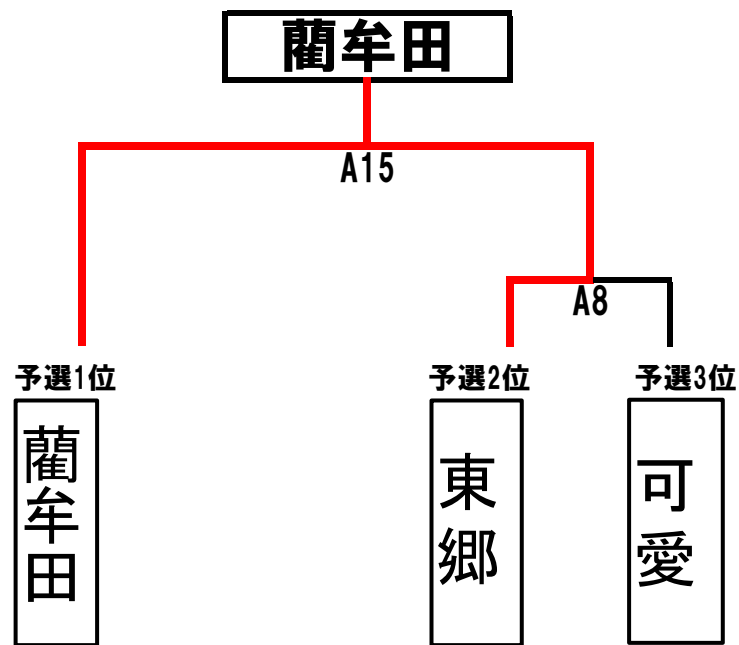

第20回薩摩川内市地区コミュニティ対抗綱引競技大会組合せ表

(1) 混合予選の部

Aブロック		1	2	3	勝	敗	順位
1	可愛		×	×	0	2	3
2	蘭牟田	○		○	2	0	1
3	東郷	○	×		1	1	2

※ 予選については3ブロック、それぞれの総当り戦とする。

※ 各ブロック全チームが決勝トーナメントに進出する。

【混合決勝 トーナメント】

*対戦チームの、左側がR 右側がLで試合をします。