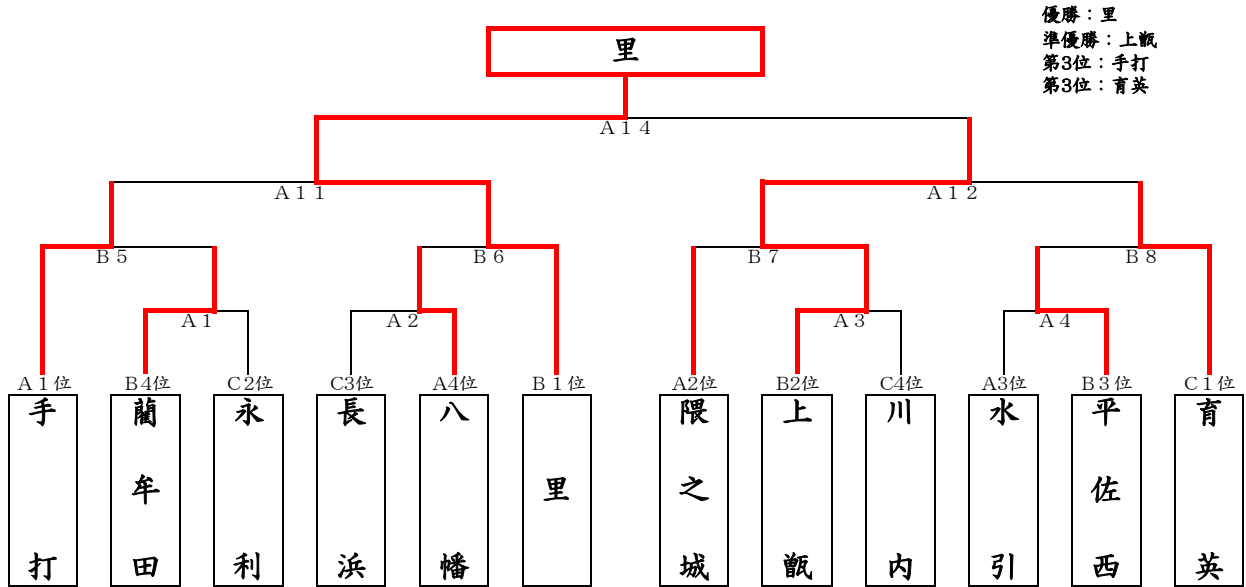

# 第19回薩摩川内市地区コミュニティ対抗綱引競技大会結果

## 【男子決勝 トーナメント】

※ 対戦チームの、左側が R 右側が L で試合を行います。

## 【女子決勝 トーナメント】

※ 対戦チームの、左側が R 右側が L で試合を行います。