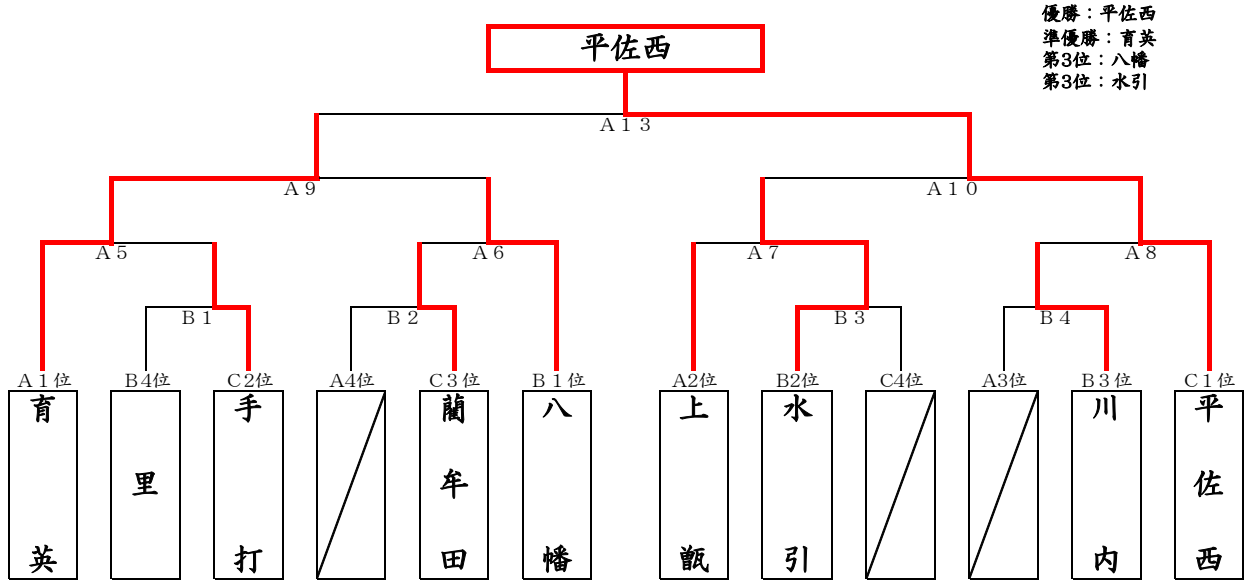

# 第19回薩摩川内市地区コミュニティ対抗綱引競技大会結果

## 【男子決勝 トーナメント】

※ 対戦チームの、左側が R 右側が L で試合を行います。

## 【女子決勝 トーナメント】

※ 対戦チームの、左側が R 右側が L で試合を行います。