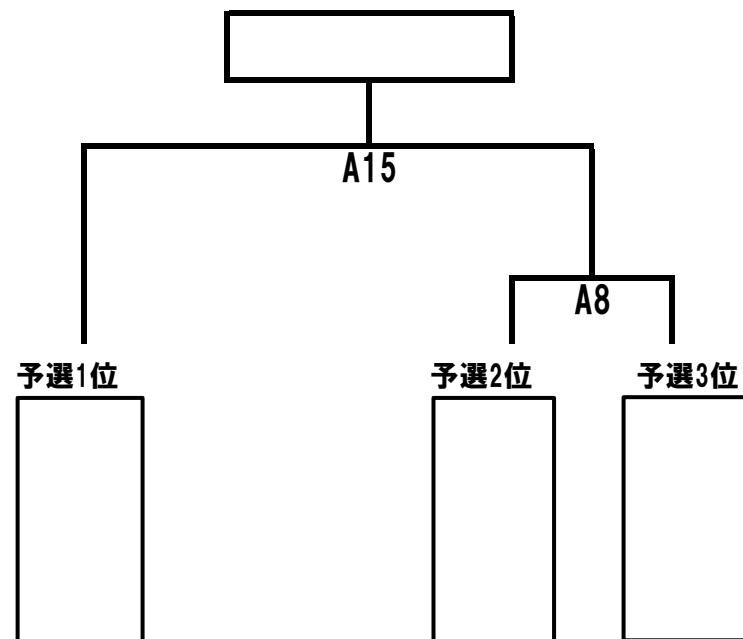

第20回薩摩川内市地区コミュニティ対抗綱引競技大会組合せ表

(1) 混合予選の部

Aブロック		1	2	3	勝	敗	順位
	可愛						
1	可愛						
2	蘭牟田						
3	東郷						

※ 予選については3ブロック、それぞれの総当り戦とする。

※ 各ブロック全チームが決勝トーナメントに進出する。

【混合決勝 トーナメント】

*対戦チームの、左側がR 右側がLで試合をします。