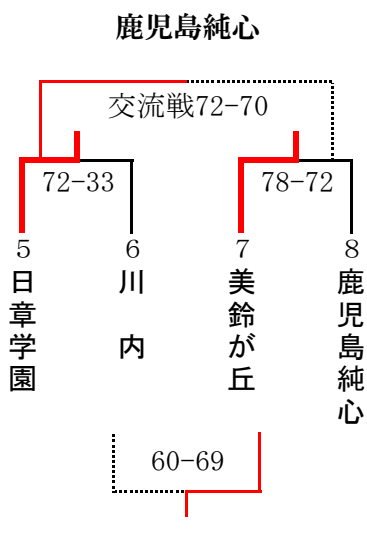

川商ハウス杯 第16回高校生バスケットボール大会 《組み合わせ》

大会2日目《結果》 : 8月11日(金) 【会場:サンアリーナせんだい】

【男子の部・順位トーナメント】

予選1位グループ

1位	福大附大濠
2位	九産大付九州
3位	戸畑
4位	熊本国府

予選2位グループ

5位	れいめい
6位	大村
7位	柳ヶ浦
8位	熊本第二

予選3位グループ

9位	川内
10位	臼杵
11位	鹿児島商業
12位	長崎日大

【女子の部・順位トーナメント】

予選1位グループ

1位	熊本国府
2位	中村学園女子
3位	中津北
	純心女子

予選2位グループ

5/6位	日章学園
	美鈴が丘
7/8位	鹿児島純心女子
	川内

予選3位グループ

9位	れいめい
10位	尚綱
11位	市立広島商業
12位	佐賀東