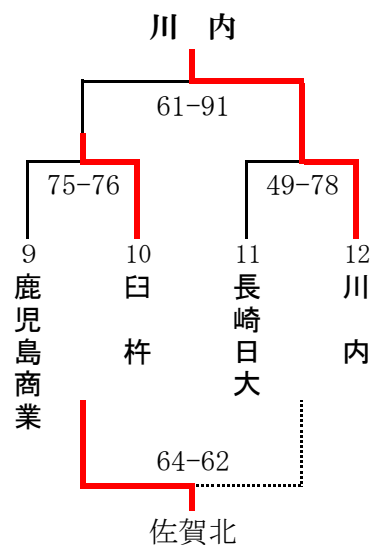

川商ハウス杯 第16回高校生バスケットボール大会 《組み合わせ》

大会2日目《結果》 : 8月11日(金) 【会場:サンアリーナせんだい】

【男子の部・順位トーナメント】

予選1位グループ

1位	福大附大濠
2位	九産大付九州
3位	戸畑
4位	熊本国府

予選2位グループ

5位	れいめい
6位	大村
7位	柳ヶ浦
8位	熊本第二

予選3位グループ

9位	川内
10位	臼杵
11位	鹿児島商業
12位	長崎日大

【女子の部・順位トーナメント】

予選1位グループ

1位	熊本国府
2位	中村学園女子
3位	中津北
	純心女子

予選2位グループ

5/6位	日章学園
	美鈴が丘
7/8位	鹿児島純心女子
	川内

予選3位グループ

9位	れいめい
10位	尚綱
11位	市立広島商業
12位	佐賀東