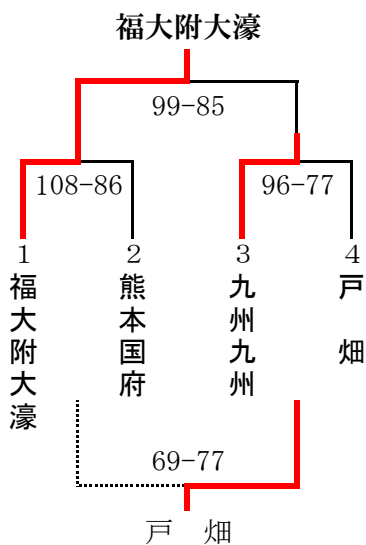

川商ハウス杯 第16回高校生バスケットボール大会 《組み合わせ》

大会2日目《結果》 : 8月11日(金) 【会場:サンアリーナせんだい】

【男子の部・順位トーナメント】

予選1位グループ

1位	福大附大濠
2位	九産大付九州
3位	戸畑
4位	熊本国府

予選2位グループ

5位	れいめい
6位	大村
7位	柳ヶ浦
8位	熊本第二

予選3位グループ

9位	川内
10位	臼杵
11位	鹿児島商業
12位	長崎日大

【女子の部・順位トーナメント】

予選1位グループ

1位	熊本国府
2位	中村学園女子
3位	中津北
	純心女子

予選2位グループ

5/6位	日章学園
	美鈴が丘
7/8位	鹿児島純心女子
	川内

予選3位グループ

9位	れいめい
10位	尚綱
11位	市立広島商業
12位	佐賀東