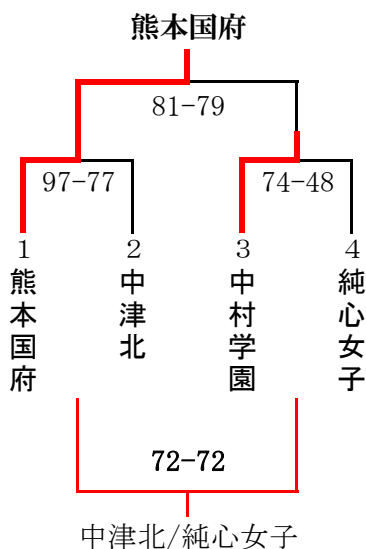

川商ハウス杯 第16回高校生バスケットボール大会 《組み合わせ》

大会2日目《結果》 : 8月11日(金) 【会場:サンアリーナせんだい】

【男子の部・順位トーナメント】

予選1位グループ

1位	福大附大濠
2位	九産大付九州
3位	戸畑
4位	熊本国府

予選2位グループ

5位	れいめい
6位	大村
7位	柳ヶ浦
8位	熊本第二

予選3位グループ

9位	川内
10位	臼杵
11位	鹿児島商業
12位	長崎日大

【女子の部・順位トーナメント】

予選1位グループ

1位	熊本国府
2位	中村学園女子
3位	中津北
	純心女子

予選2位グループ

5/6位	日章学園
	美鈴が丘
7/8位	鹿児島純心女子
	川内

予選3位グループ

9位	れいめい
10位	尚綱
11位	市立広島商業
12位	佐賀東