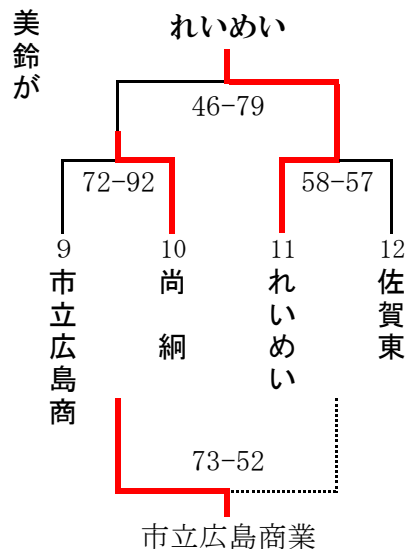

川商ハウス杯 第16回高校生バスケットボール大会 《組み合わせ》

大会2日目《結果》 : 8月11日(金) 【会場:サンアリーナせんだい】

【男子の部・順位トーナメント】

予選1位グループ

1位	福大附大濠
2位	九産大付九州
3位	戸畑
4位	熊本国府

予選2位グループ

5位	れいめい
6位	大村
7位	柳ヶ浦
8位	熊本第二

予選3位グループ

9位	川内
10位	臼杵
11位	鹿児島商業
12位	長崎日大

【女子の部・順位トーナメント】

予選1位グループ

1位	熊本国府
2位	中村学園女子
3位	中津北
	純心女子

予選2位グループ

5/6位	日章学園
	美鈴が丘
7/8位	鹿児島純心女子
	川内

予選3位グループ

9位	れいめい
10位	尚綱
11位	市立広島商業
12位	佐賀東