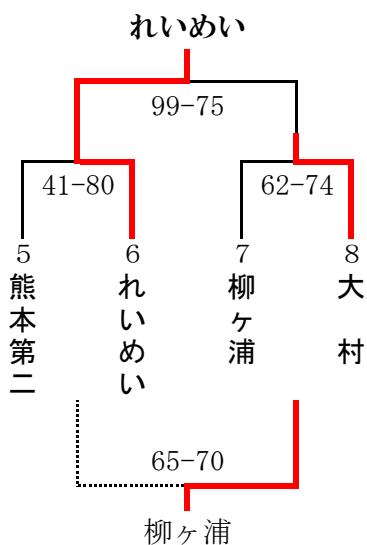

川商ハウス杯 第16回高校生バスケットボール大会 《組み合わせ》

大会2日目《結果》 : 8月11日(金) 【会場:サンアリーナせんだい】

【男子の部・順位トーナメント】

予選1位グループ

1位	福大附大濠
2位	九産大付九州
3位	戸畑
4位	熊本国府

予選2位グループ

5位	れいめい
6位	大村
7位	柳ヶ浦
8位	熊本第二

予選3位グループ

9位	川内
10位	臼杵
11位	鹿児島商業
12位	長崎日大

【女子の部・順位トーナメント】

予選1位グループ

1位	熊本国府
2位	中村学園女子
3位	中津北
	純心女子

予選2位グループ

5/6位	日章学園
	美鈴が丘
7/8位	鹿児島純心女子
	川内

予選3位グループ

9位	れいめい
10位	尚綱
11位	市立広島商業
12位	佐賀東