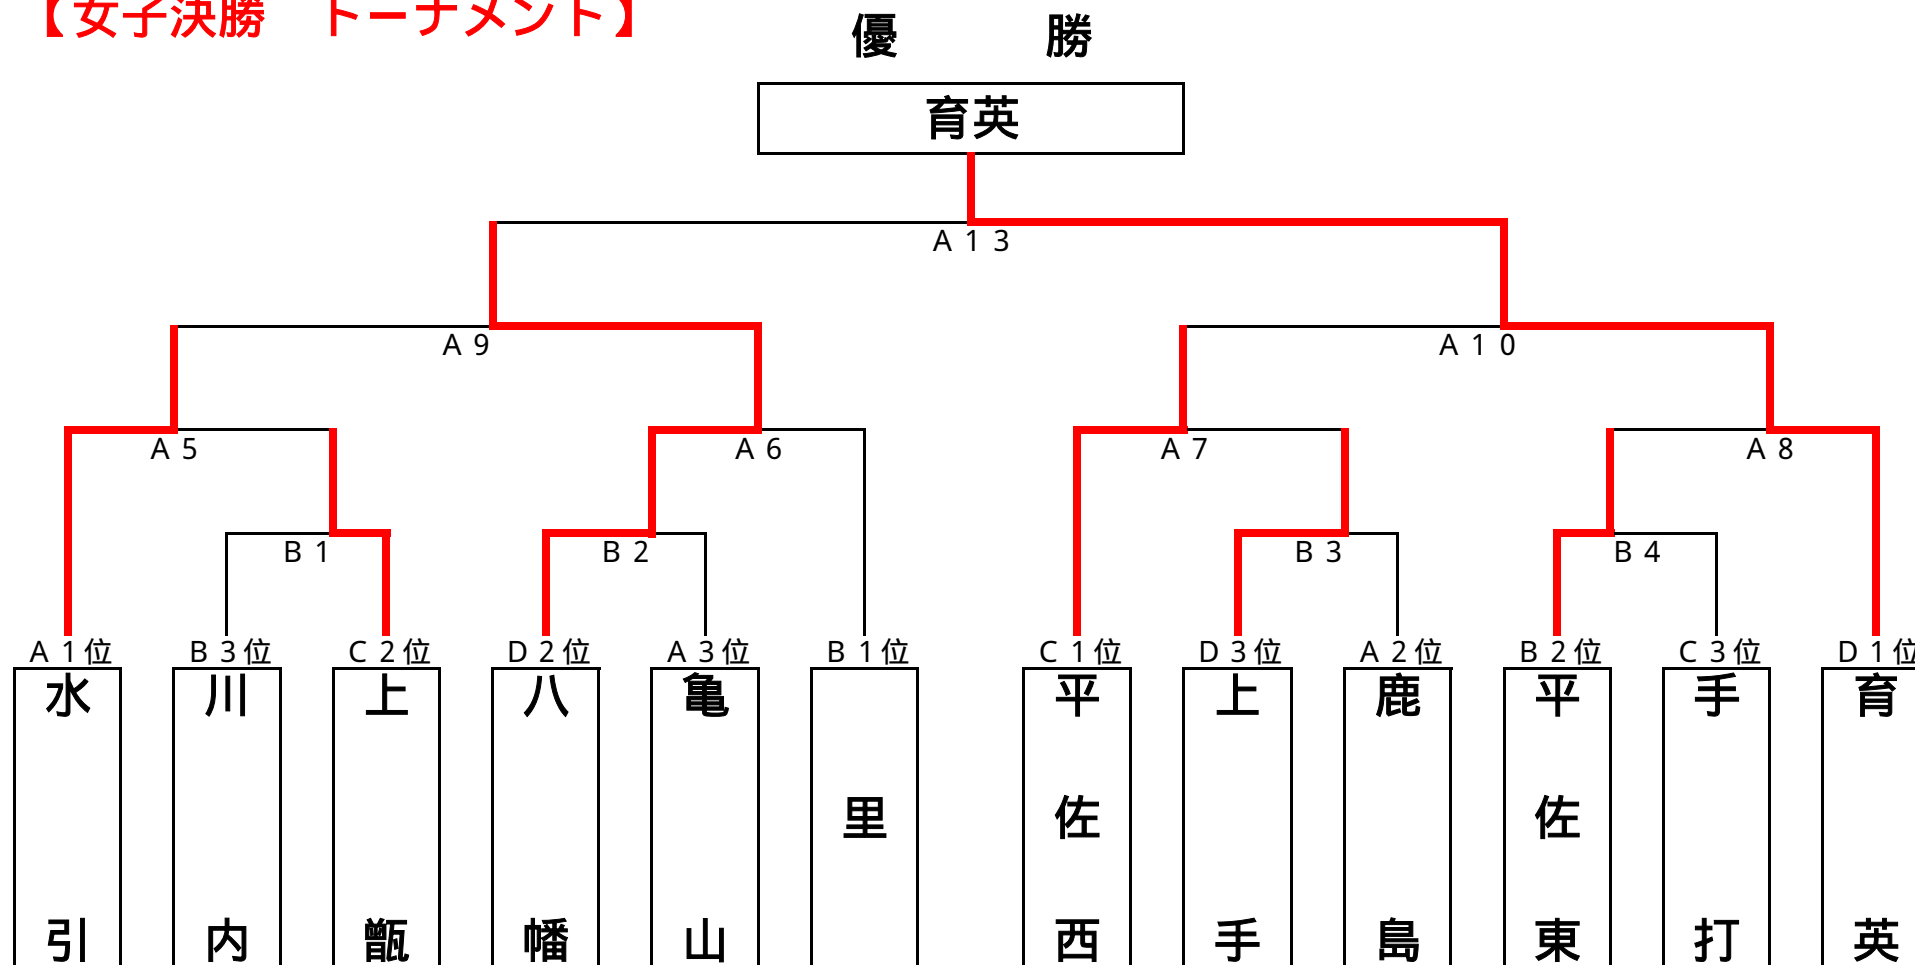

第7回薩摩川内市地区コミュニティ対抗綱引競技大会決勝トーナメント

【男子決勝 トーナメント】

対戦チームの、左側が R 右側が L で試合を行います。

第7回薩摩川内市地区コミュニティ対抗綱引競技大会決勝トーナメント

【女子決勝 トーナメント】

対戦チームの、左側が R 右側が L で試合を行います。