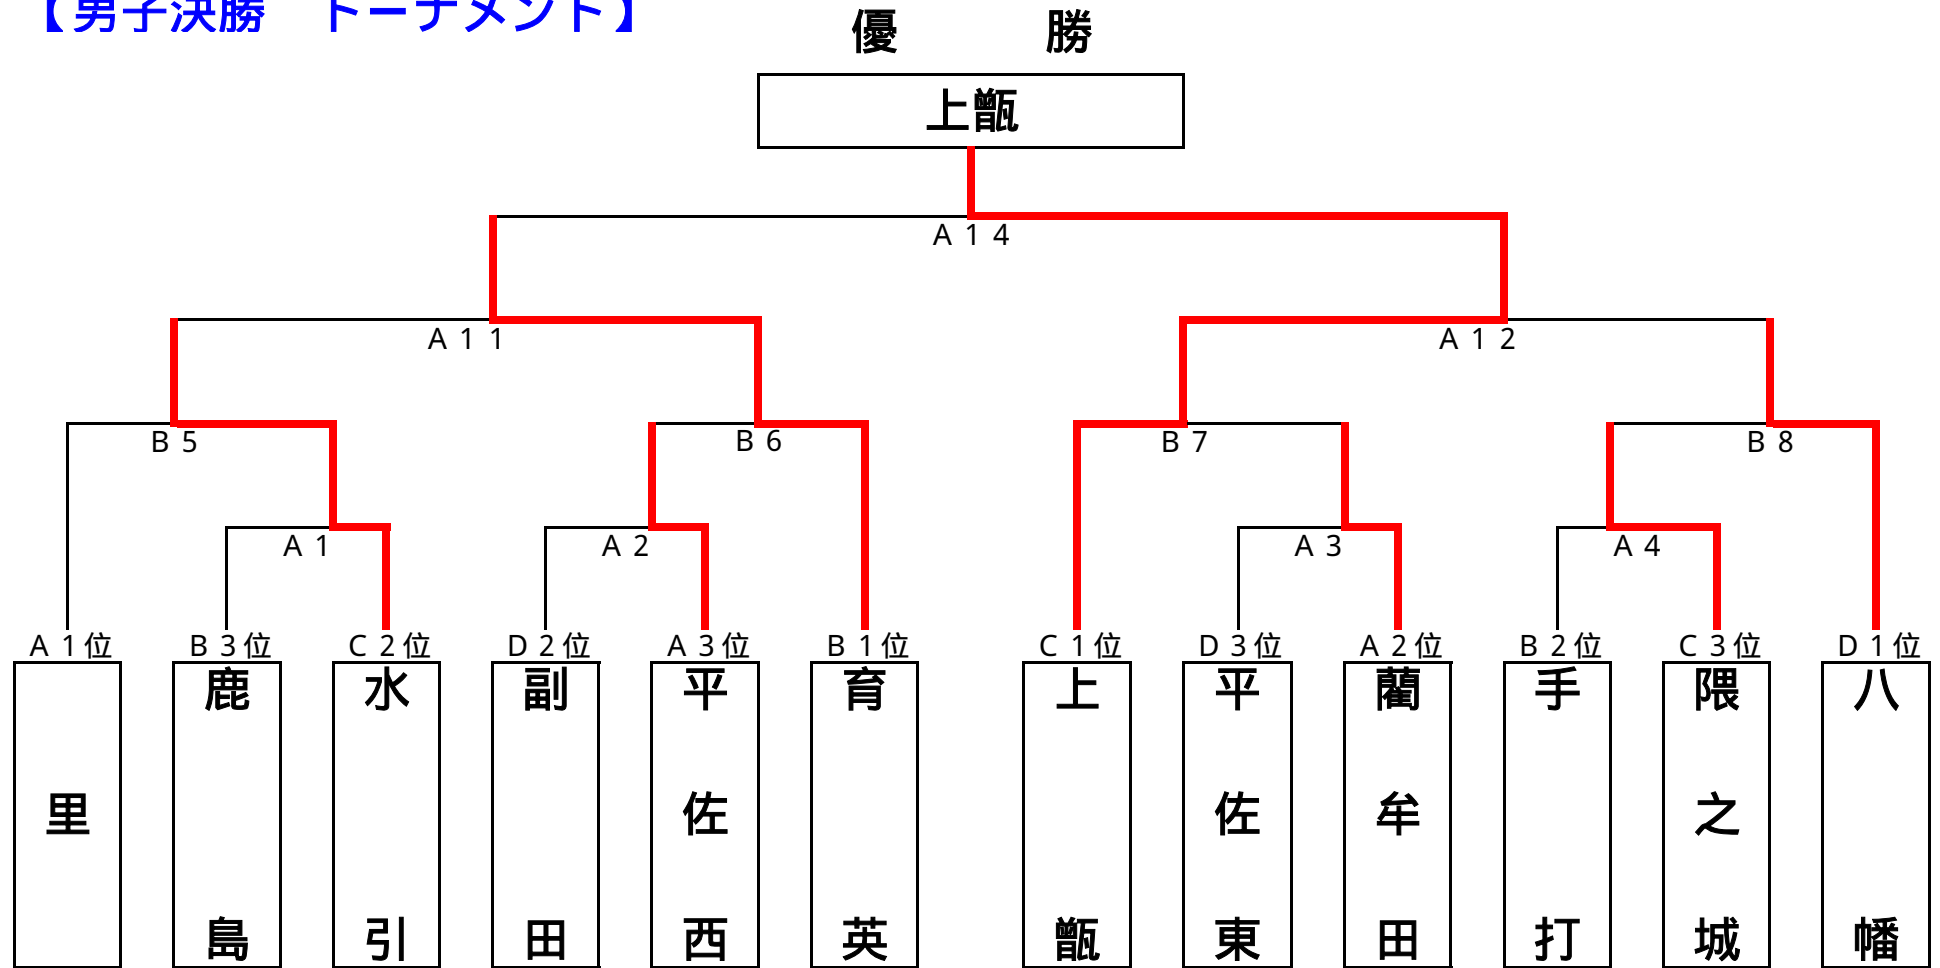

第7回薩摩川内市地区コミュニティ対抗綱引競技大会決勝トーナメント

【男子決勝 トーナメント】

対戦チームの、左側が R 右側が L で試合を行います。

第7回薩摩川内市地区コミュニティ対抗綱引競技大会決勝トーナメント

【女子決勝 トーナメント】

対戦チームの、左側が R 右側が L で試合を行います。