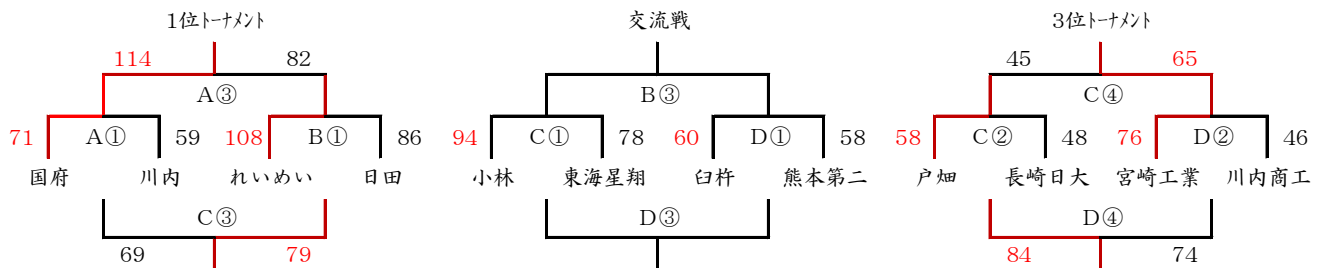

- | | | | |
|-------|-------|-------|-------|
| ①東海大五 | ②佐賀東 | ③佐賀北 | ④藤蔭 |
| ⑤尚綱 | ⑥東海星翔 | ⑦延岡学園 | ⑧宮崎南 |
| ⑨鹿純心 | ⑩川内 | ⑪川内商工 | ⑫れいめい |

2 試合方法・組み合わせ

12月27日(日) ①9:00～ ②10:30～ ③12:00～
④13:30～ ⑤15:00～ ⑥16:30～

男子の部 Aコートは本部側 Dコートはサブアリーナ

女子の部

※ 順位決定方法 ①勝率 ②得失点 ③ゴールアベレージ(総得点÷総失点)の順で決定

12月28日(月) ①9:00～ ②10:30～ ③12:00～
④13:30～

男子の部 A・B・C・Dコートはサンアリーナせんだい E・Fコートはれいめい高校体育館

女子の部