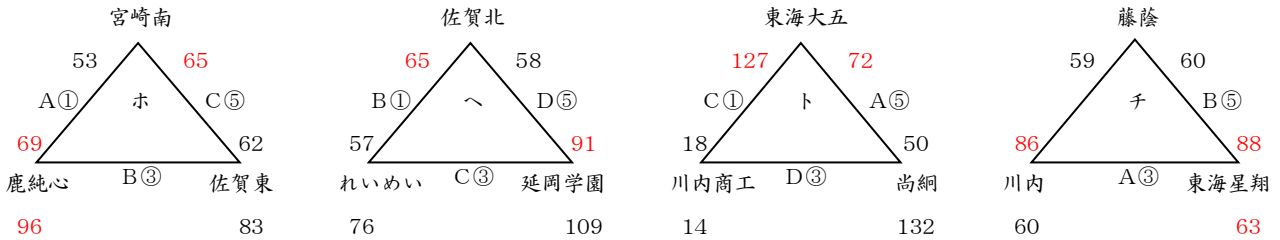

- | | | | |
|-------|-------|-------|-------|
| ①東海大五 | ②佐賀東 | ③佐賀北 | ④藤蔭 |
| ⑤尚綱 | ⑥東海星翔 | ⑦延岡学園 | ⑧宮崎南 |
| ⑨鹿純心 | ⑩川内 | ⑪川内商工 | ⑫れいめい |

2 試合方法・組み合わせ

12月27日(日) ①9:00～ ②10:30～ ③12:00～
④13:30～ ⑤15:00～ ⑥16:30～

男子の部 Aコートは本部側 Dコートはサブアリーナ

女子の部

※ 順位決定方法 ①勝率 ②得失点 ③ゴールアベレージ(総得点÷総失点)の順で決定

12月28日(月) ①9:00～ ②10:30～ ③12:00～
④13:30～

男子の部 A・B・C・Dコートはサンアリーナせんだい E・Fコートはれいめい高校体育館

女子の部