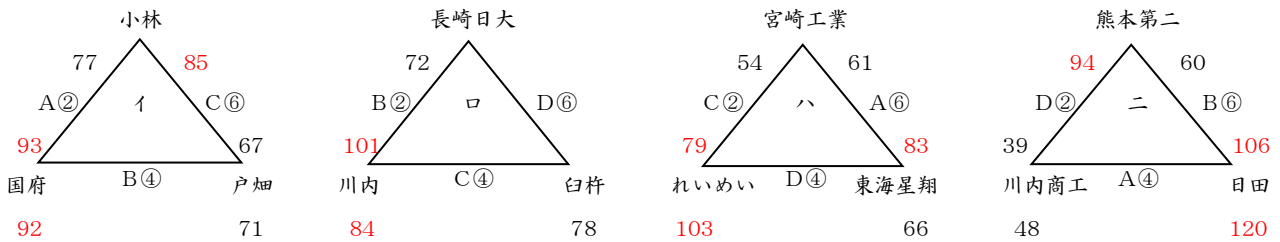

第68回川内籠球祭（高校の部）

1 参加チーム

男子の部 (12チーム, 福岡1・長崎1・大分2・熊本3・宮崎2・薩摩川内市3)

- | | | | |
|-------|-------|-------|-------|
| ①戸畑 | ②長崎日大 | ③日田 | ④臼杵 |
| ⑤東海星翔 | ⑥熊本第二 | ⑦国府 | ⑧小林 |
| ⑨宮崎工業 | ⑩川内 | ⑪川内商工 | ⑫れいめい |

女子の部 (12チーム, 福岡1・佐賀2・大分1・熊本2・宮崎2・鹿児島市1・薩摩川内市3)

男子の部 Aコートは本部側 Dコートはサブアリーナ

女子の部

※ 順位決定方法 ①勝率 ②得失点 ③ゴールアベレージ(総得点÷総失点)の順で決定

12月28日(月) ①9:00～ ②10:30～ ③12:00～
④13:30～

男子の部 A・B・C・Dコートはサンアリーナせんだい E・Fコートはれいめい高校体育館

女子の部