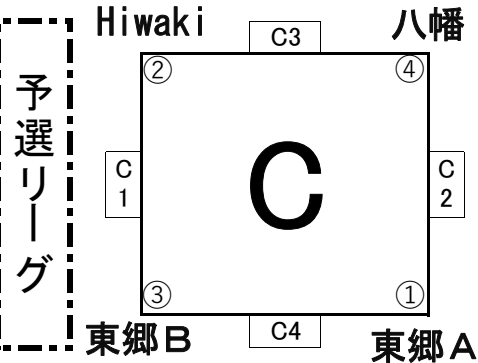

# 第22回 地域対抗バレーボール大会 組合せ表

場所:総合運動公園 サンアリーナせんだい

【大会開催日 : 令和8年7月12日(日)】

17チーム

メインアリーナ(A・B・C・Dコート)

★アルファベットのみ=コート

★囲いのアルファベット&数字=試合順

★○数字=審判順