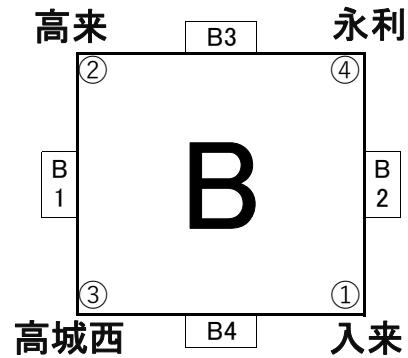

# 第22回 地域対抗バレーボール大会 組合せ表

場所:総合運動公園 サンアリーナせんだい

【大会開催日 : 令和8年7月12日(日)】

17チーム

メインアリーナ(A・B・C・Dコート)

★アルファベットのみ=コート

★囲いのアルファベット&数字=試合順

★○数字=審判順