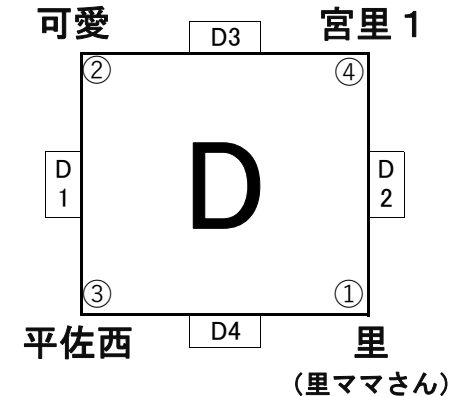

# 第22回 地域対抗バレーボール大会 組合せ表

場所:総合運動公園 サンアリーナせんだい

【大会開催日 : 令和8年7月12日(日)】

17チーム

メインアリーナ(A・B・C・Dコート)

★アルファベットのみ=コート

★囲いのアルファベット&数字=試合順

★○数字=審判順