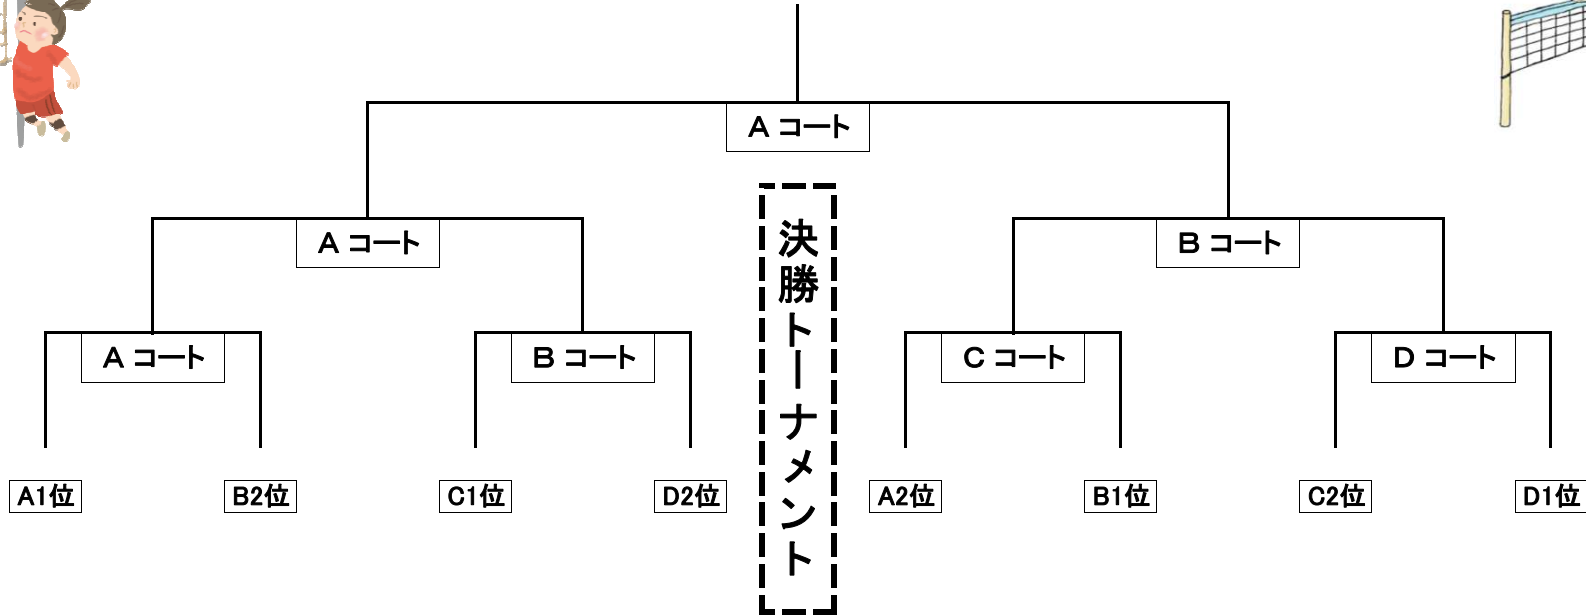

# 第22回 地域対抗バレーボール大会 組合せ表

場所:総合運動公園 サンアリーナせんだい

【大会開催日 : 令和8年7月12日(日)】

17チーム

メインアリーナ(A・B・C・Dコート)

★アルファベットのみ=コート

★囲いのアルファベット&数字=試合順

★○数字=審判順