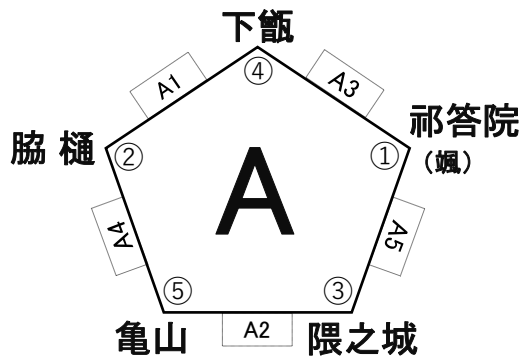

# 第22回 地域対抗バレーボール大会 組合せ表

場所:総合運動公園 サンアリーナせんだい

【大会開催日 : 令和8年7月12日(日)】

17チーム

メインアリーナ(A・B・C・Dコート)

★アルファベットのみ=コート

★囲いのアルファベット&数字=試合順

★○数字=審判順