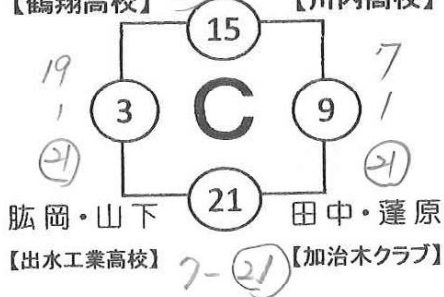

# 男子C級ダブルス

★ 予選リーグ  
21点1セット 延長なし

優勝

準優勝

川原・内司 5 - (21) 北原・田平  
【川内高校】 【詩季工房】

古田・中川 (21) 9 左近充(健)・東郷  
【長島の風】 【だいやめ7】

加藤・瀬崎 19 14 津本・大重  
【鶴翔高校】 【川内高校】

星倉・松元 上原・白川  
【薩摩川内市役所】 【出水工業高校】