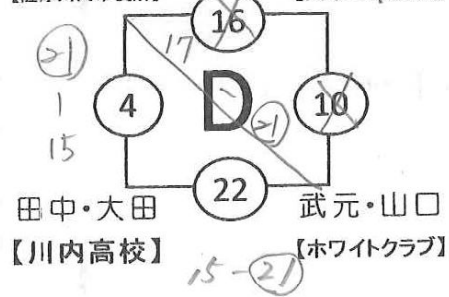

# 男子C級ダブルス

★ 予選リーグ  
21点1セット 延長なし

優勝

準優勝

川原・内司 5 - (21) 北原・田平  
【川内高校】 【詩季工房】

古田・中川 (21) 9 左近充(健)・東郷  
【長島の風】 【だいやめ7】

加藤・瀬崎 19 14 津本・大重  
【鶴翔高校】 【川内高校】

星倉・松元 上原・白川  
【薩摩川内市役所】 【出水工業高校】