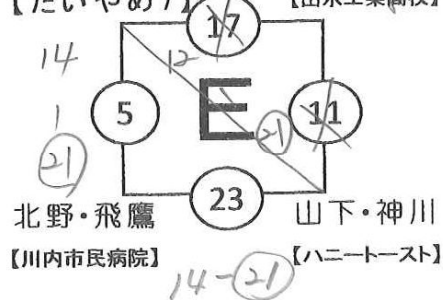

左近充(正)・四枝 14 12 宮下・梶尾
【だいやめ7】 【出水工業高校】