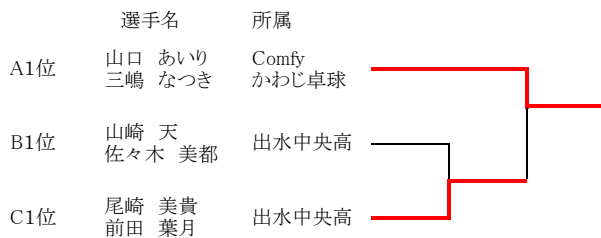

女子ダブルス A級

A パート	No.	選手名	所属	山口・三嶋	田中・田中	外・豊重	摺木・片平	試合得点	順位
	1	山口 あいり 三嶋 なつき	Comfy かわじ卓球	\	3-0	3-0	3-0	6	1
	2	田仲 晶 田仲 遥	川内北クラブ		0-3	1-3	3-0	4	2
	3	外 樹季 豊重 伶奈	Escuela出水 伊達ジュニア		1-3	3-1	2-3	4	3
	4	摺木 こはる 片平 梨心	れいめい高		0-3	0-3	3-2	4	4

試合順序 ①1-4 ②2-3 ③1-3 ④2-4 ⑤1-2 ⑥3-4

B パート	No.	選手名	所属	山元・柳ヶ水	中村・山村	山崎・佐々木	試合得点	順位
	1	山元 愛咲 柳ヶ水 伊織	Escuela出水	\	3-0	0-3	3	3
	2	中村 真由 山村 芽依	れいめい高		0-3	3-0	3	2
3	山崎 天 佐々木 美都	出水中央高	3-0		0-3	3	1	

試合順序 ①2-3 ②1-3 ③1-2

C パート	No.	選手名	所属	尾崎・前田	明坂・明坂	瀬戸口・石澤	試合得点	順位
	1	尾崎 美貴 前田 葉月	出水中央高	\	3-1	3-0	4	1
	2	明坂 美咲 明坂 菜々美	出水卓愛Jr.		1-3	3-2	3	2
3	瀬戸口 弥雨 石澤 彩羽	川内北クラブ	0-3		2-3	2	3	

試合順序 ①2-3 ②1-3 ③1-2