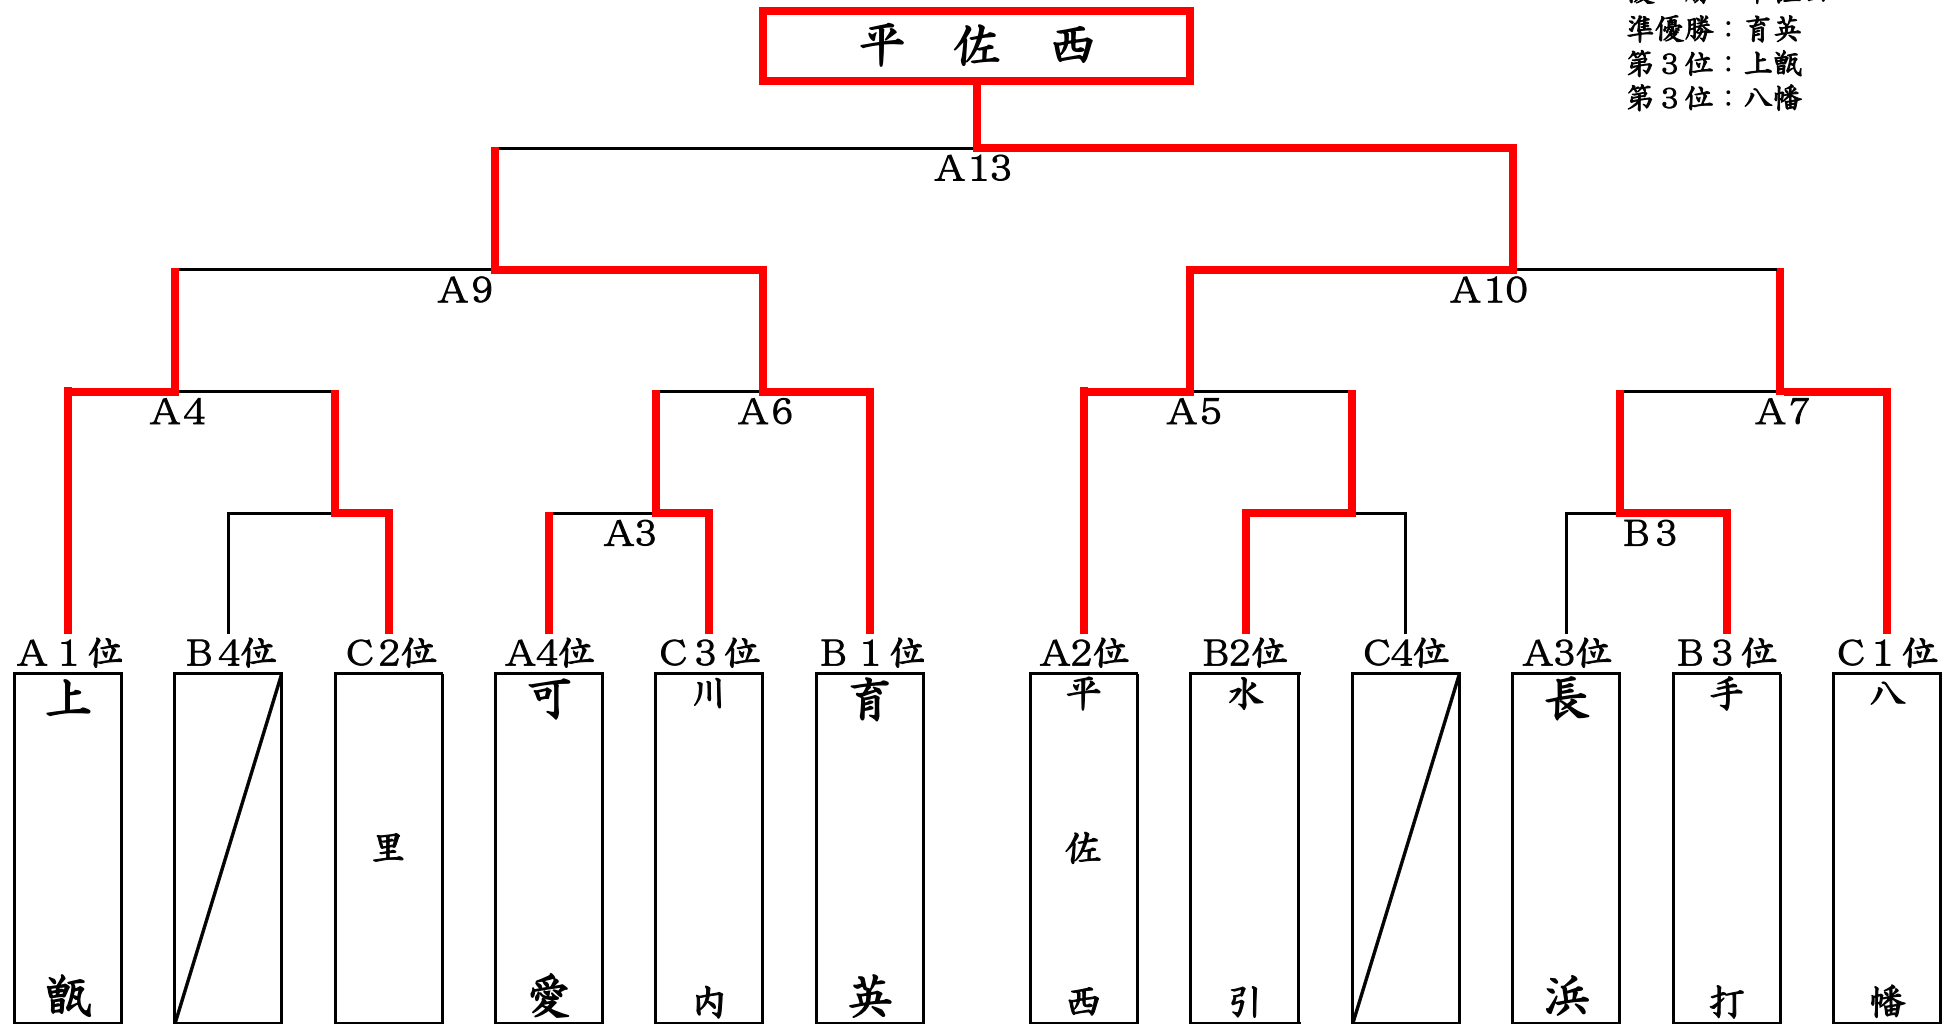

# 第20回薩摩川内市地区コミュニティ対抗綱引競技大会決勝トーナメント

## 【女子決勝 トーナメント】

優勝：平佐西  
 準優勝：育英  
 第3位：上甌  
 第3位：八幡

※ 対戦チームの、左側が R 右側が L で試合を行います。