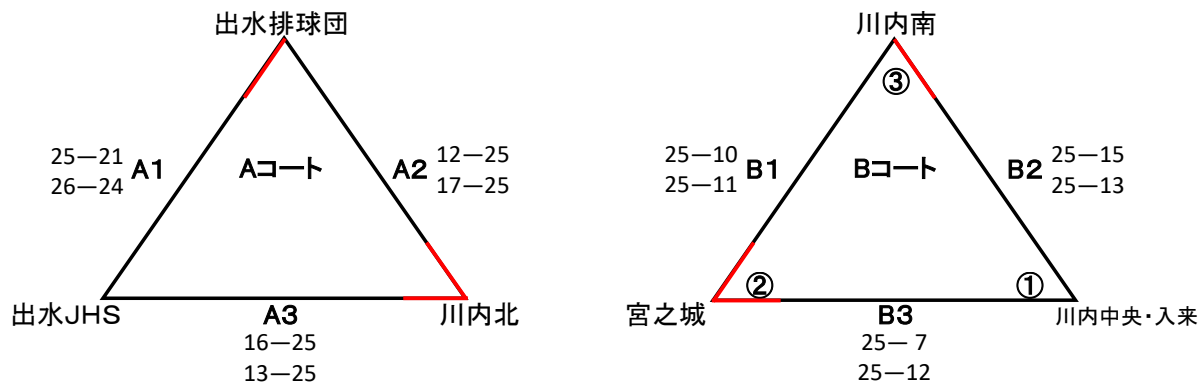

薩摩川内市バレーボール協会旗 中学校大会 組合せ表

主催：薩摩川内市バレーボール協会

～男子の部～ 【令和5年10月28日(土)東郷学園】

○数字は審判の順番

○アルファベット数字は試合順

薩摩川内市バレーボール協会旗 中学校大会 組合せ表

主催：薩摩川内市バレーボール協会

～女子の部～ 【令和5年10月28日(土)サンアリーナせんだい】

○数字は審判の順番

○アルファベット数字は試合順