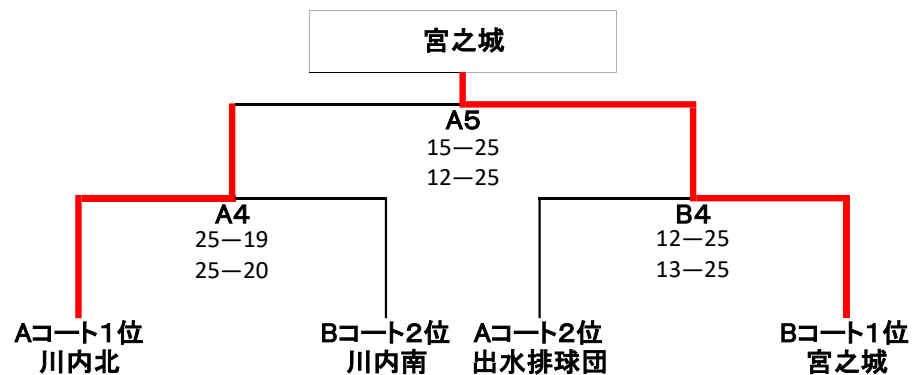

薩摩川内市バレーボール協会旗 中学校大会 組合せ表

主催：薩摩川内市バレーボール協会

～男子の部～ 【令和5年10月28日(土)東郷学園】

○数字は審判の順番

○アルファベット数字は試合順

薩摩川内市バレーボール協会旗 中学校大会 組合せ表

主催：薩摩川内市バレーボール協会

～女子の部～ 【令和5年10月28日(土)サンアリーナせんだい】

○数字は審判の順番

○アルファベット数字は試合順