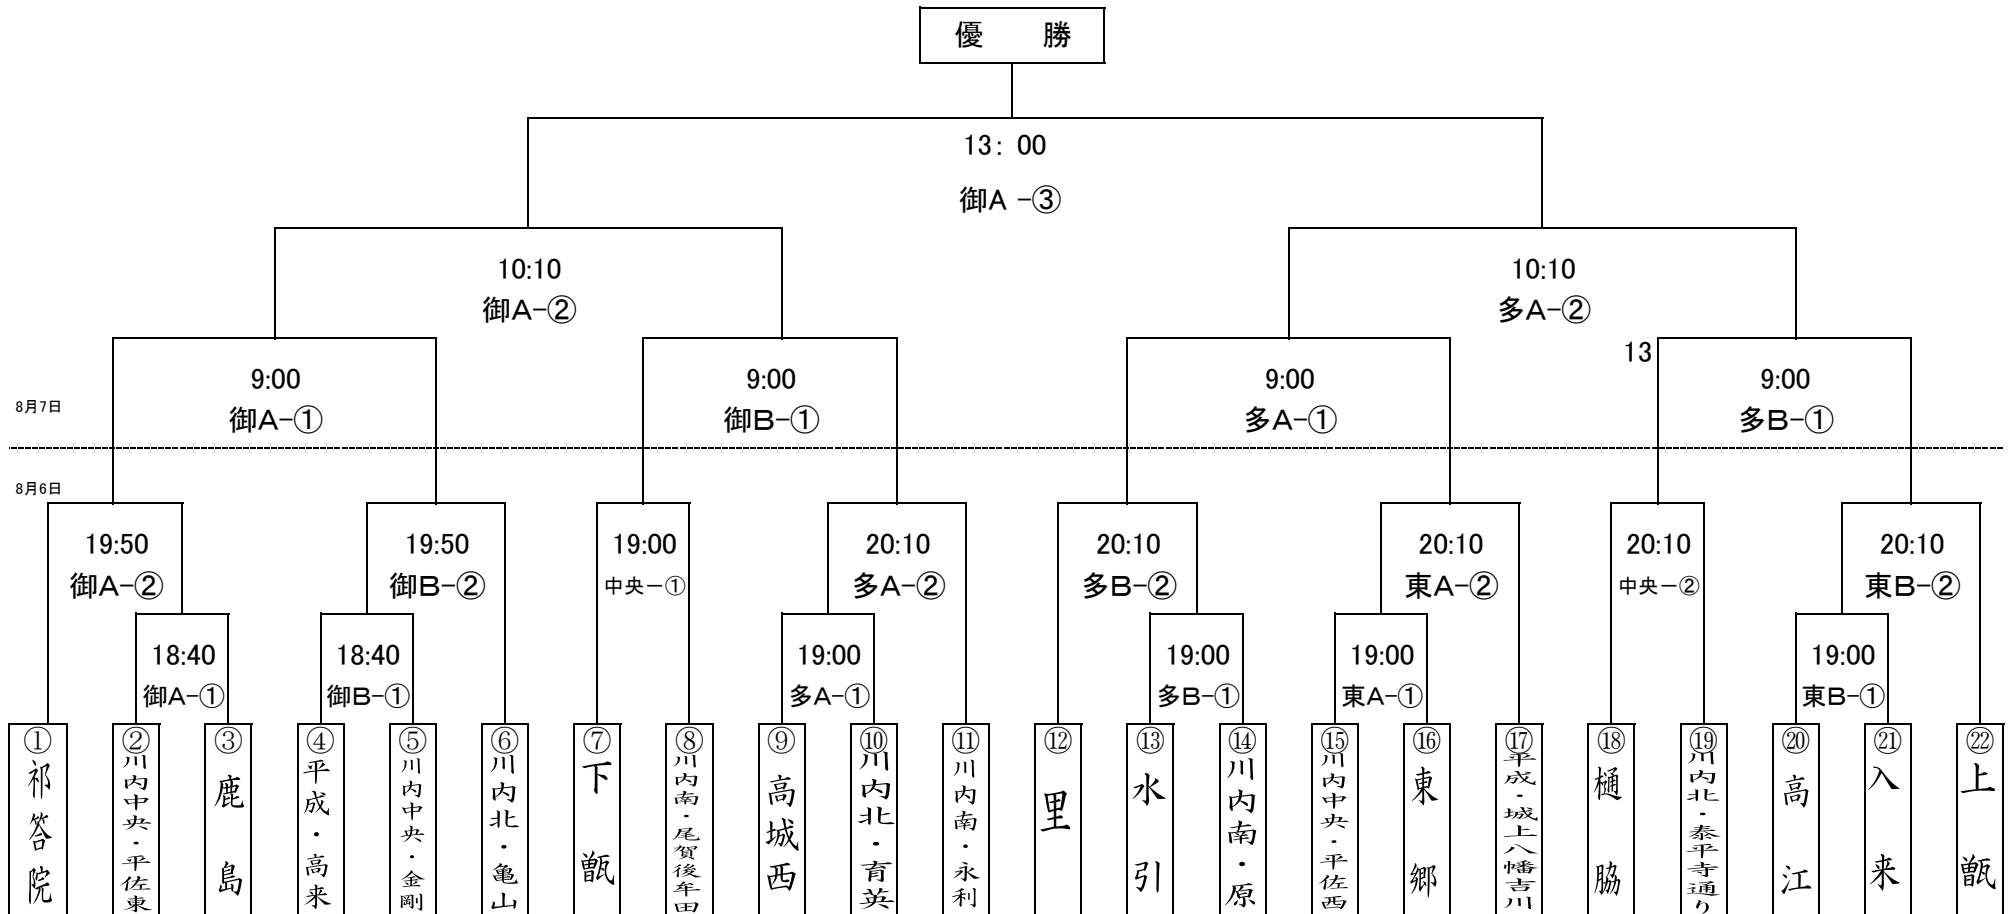

第12回薩摩川内市地域対抗ソフトボール大会組合せ

開会式	
開会式	平成28年8月6日(土)
時 間	18:00
場 所	御陵下公園野球場
選手宣誓	里地域

試合会場	
御	御陵下公園野球場
多	総合運動公園 多目的運動広場
東	東郷総合運動場グラウンド
中央	川内中央中学校グラウンド

順 位	
優 勝	
準優勝	
第3位	
第3位	

8月7日
8月6日